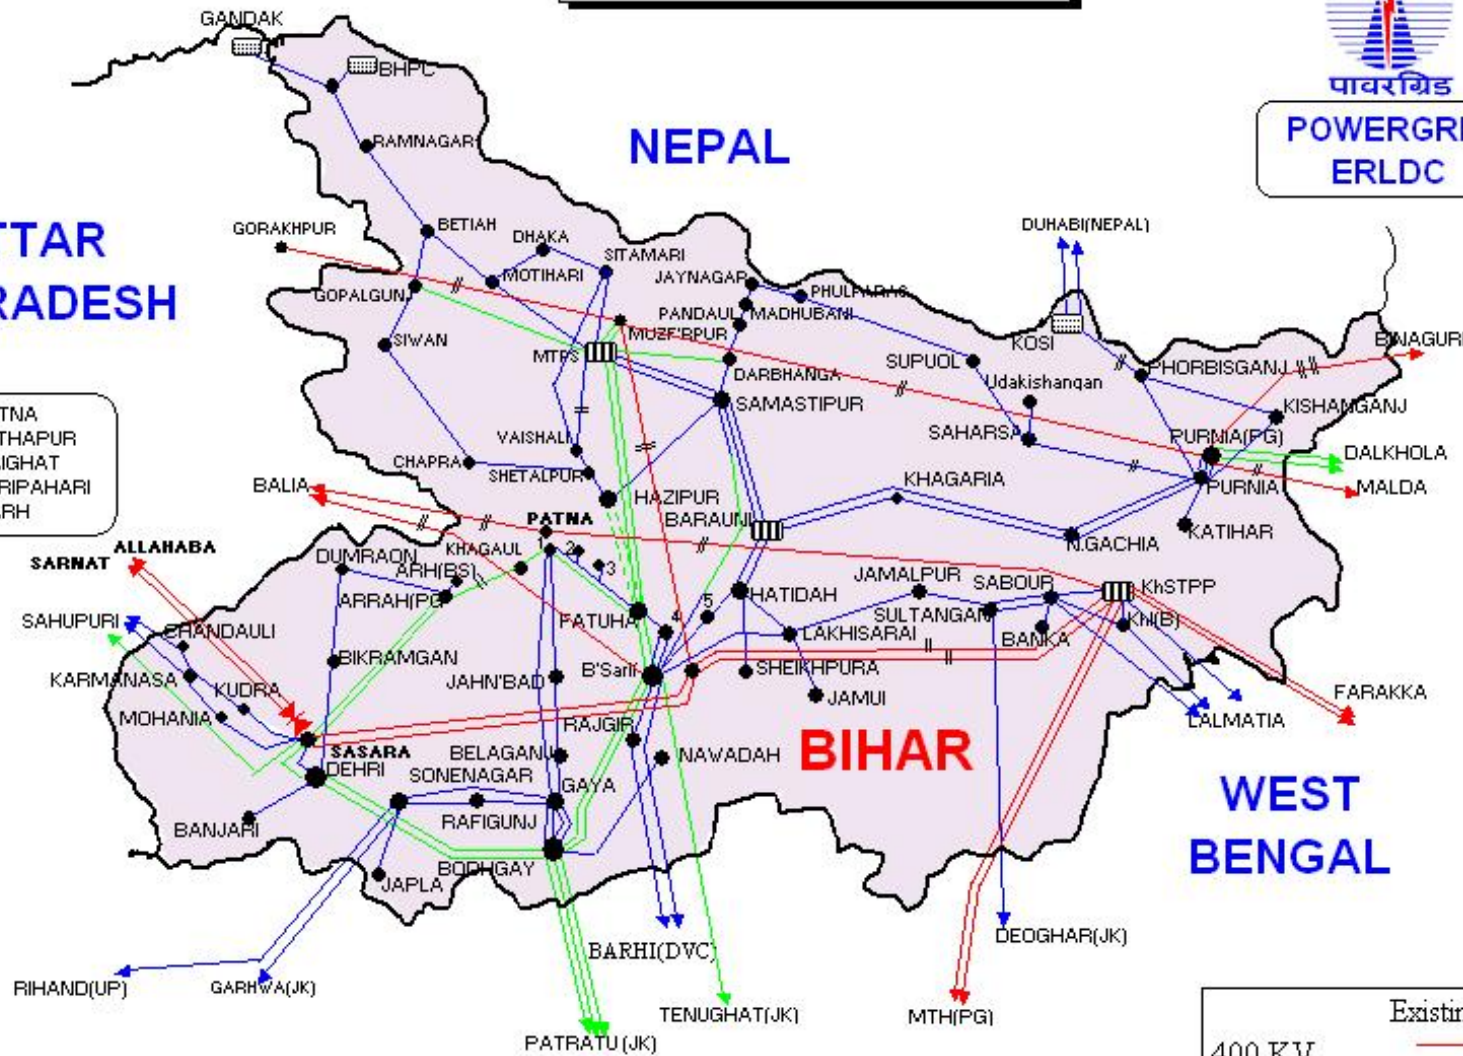

POWER MAP OF BIHAR

पावरग्रिड

POWERGRID
ERLDC

UTTAR
PRADESH

NEPAL

1. PATNA
2. MITHAPUR
3. GAIGHAT
4. BARIPAHARI
5. BARH

WEST
BENGAL

JHARKHAND

	Existing
400 KV	
220 KV	
132 KV	
THERMAL	
HYDRO	
GT	