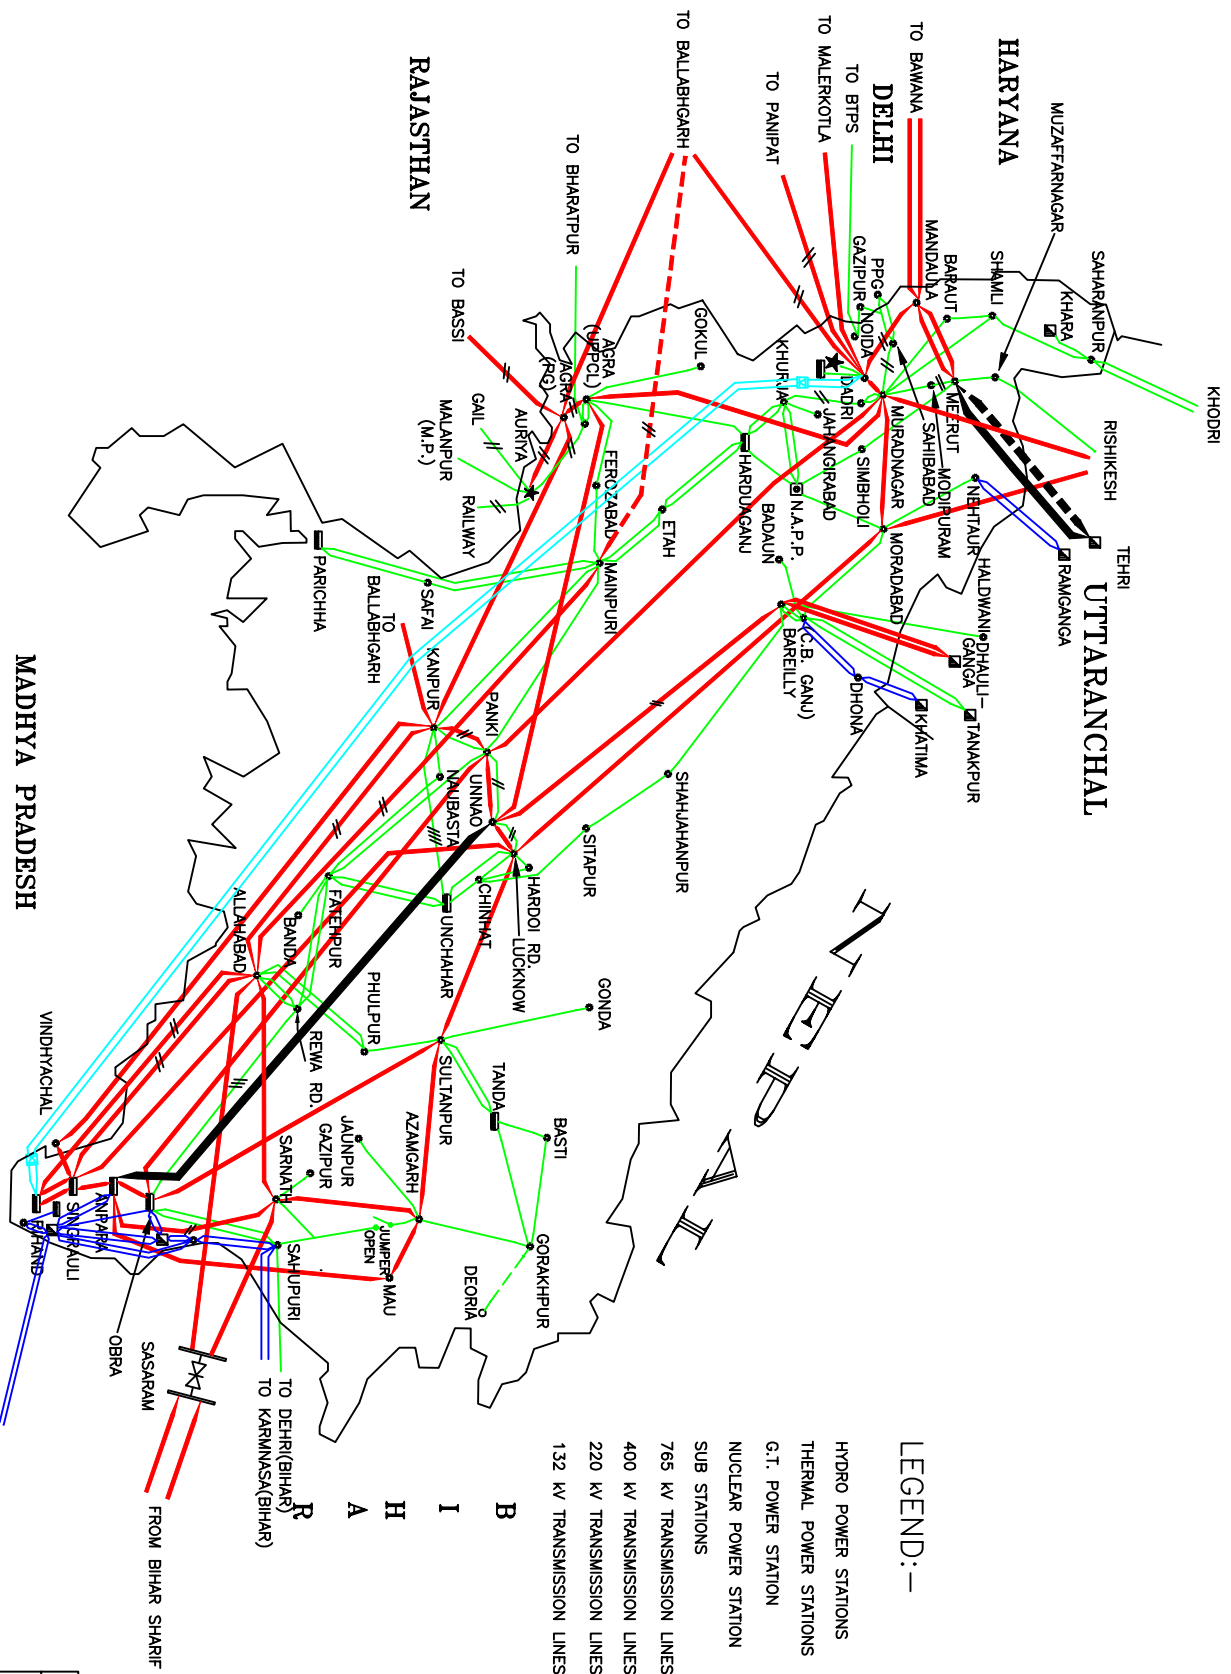

POWER MAP OF UTTAR PRADESH

LEGEND:-

EXISTING	PROPOSED
☐	☐
☐	☐
★	★
☐	☐
•	•
—	—
—	—
—	—
—	—