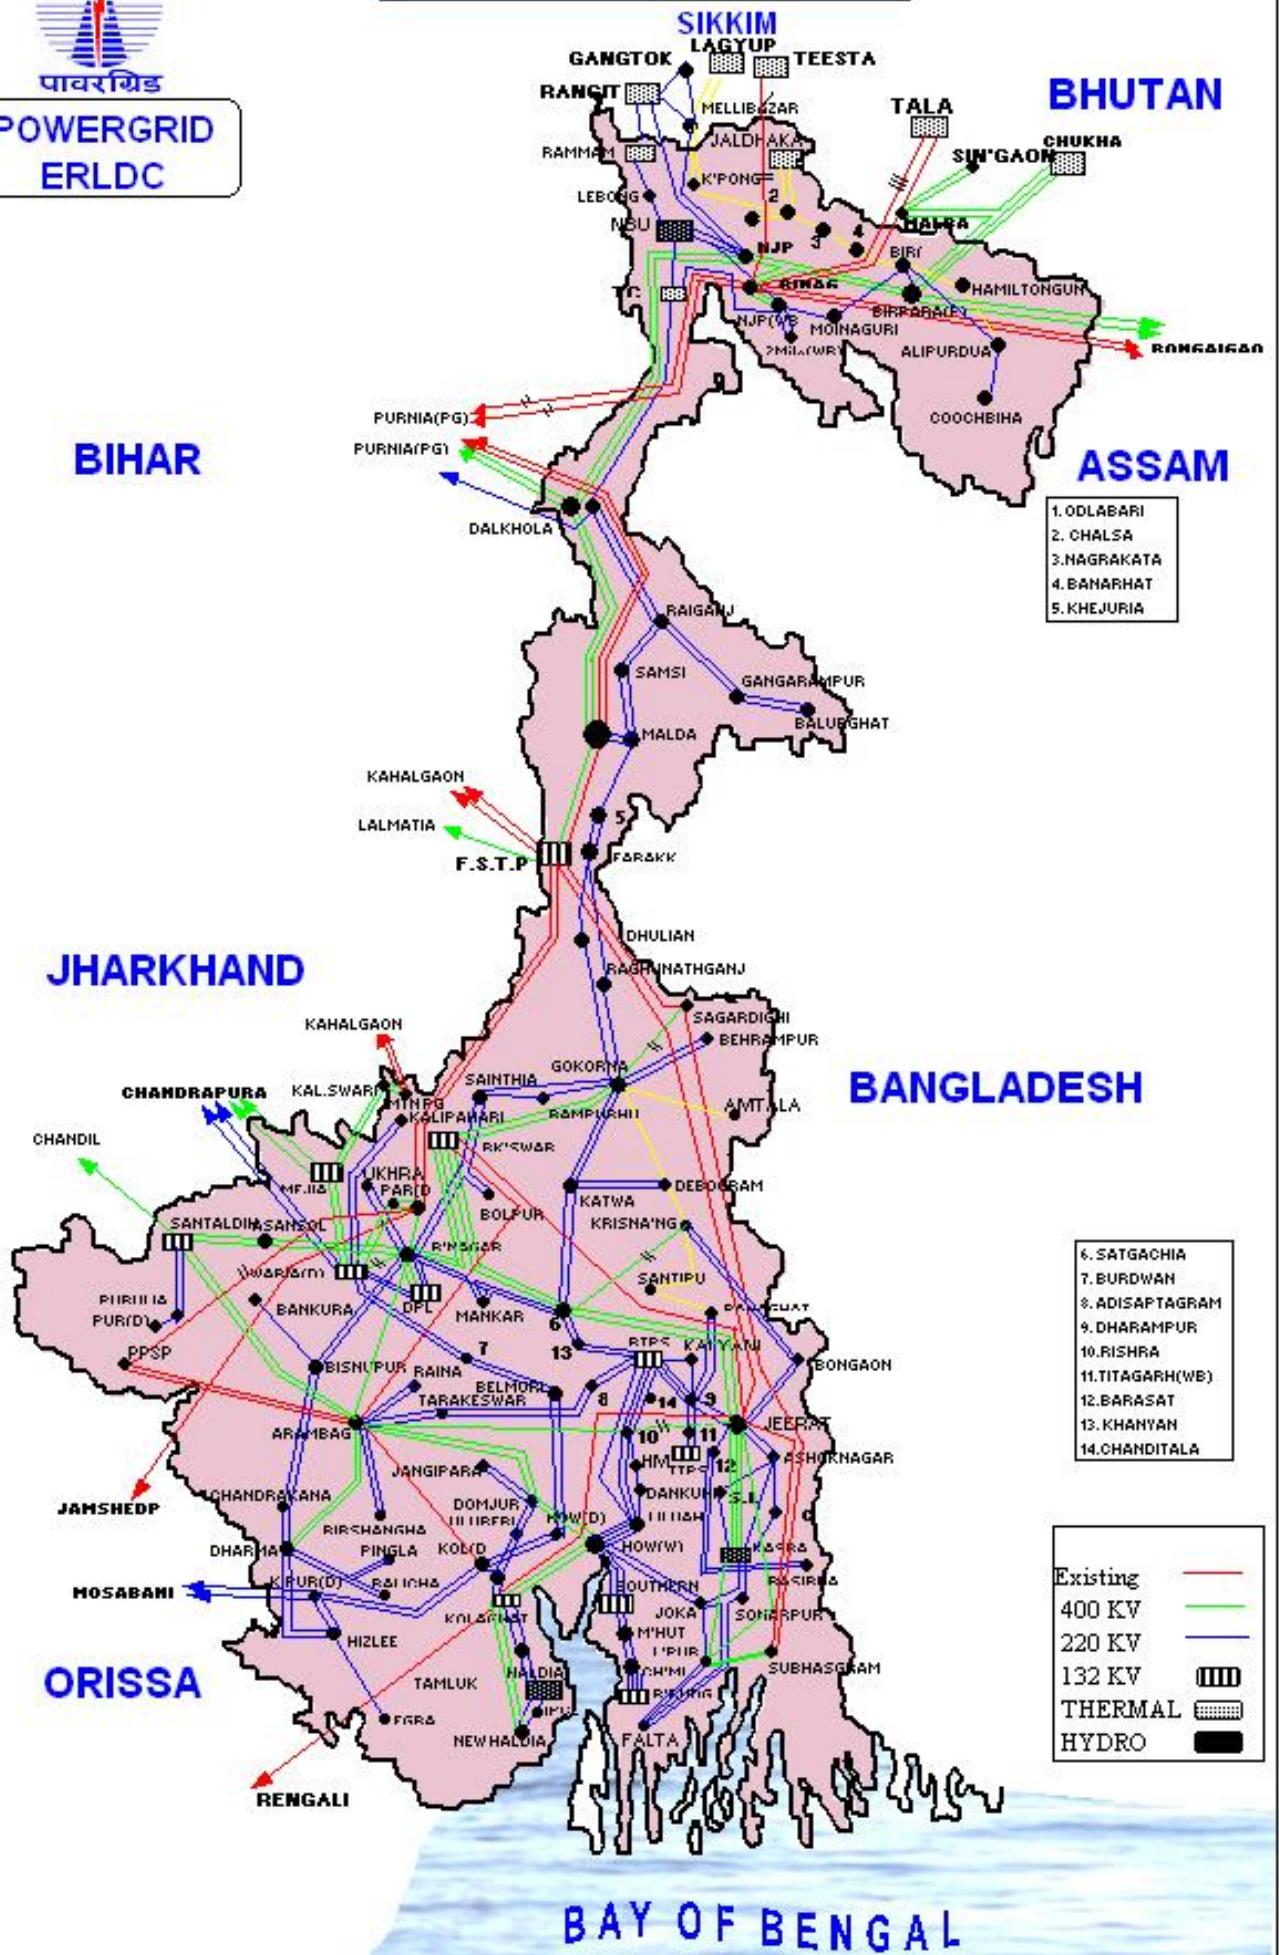

पावरग्रिड

POWERGRID  
ERLDC

# WBSETCL POWER MAP

BAY OF BENGAL